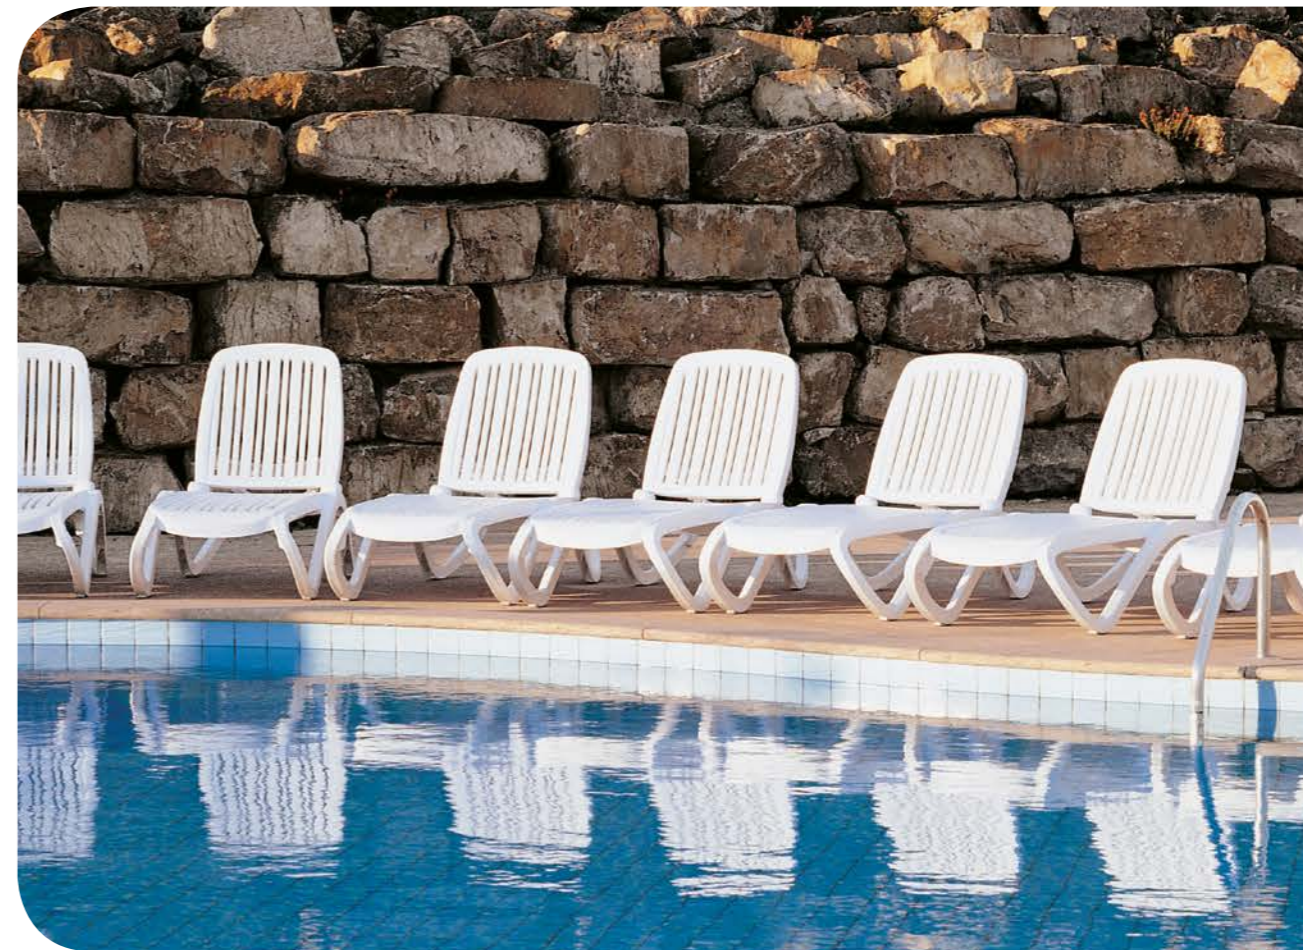

rodi
bianco

vulcano
bianco

galileo
bianco

tropico
bianco

eden
bianco

elba wicker

48 x 53 x 85 2,7 kg n.pz. 22

40259.02.000 40259.05.000